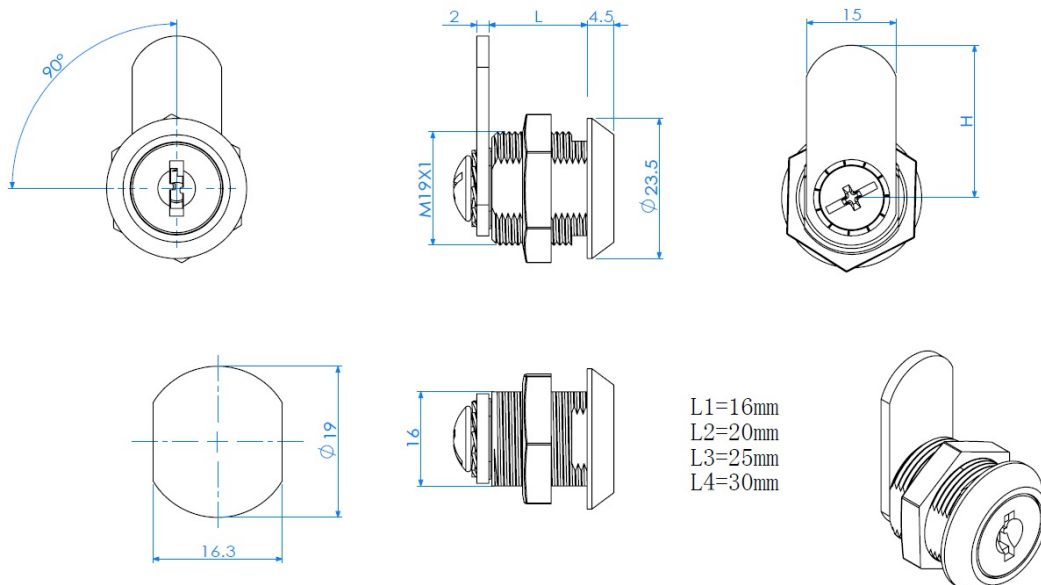

PRODUCT SHEET

Description:

Cam Lock 1930, 90DG, Str. Cam A01, CPL, CK SISO

Item number:

14.04.500-0

Units	Box	Carton	HS Code	Barcode
Pcs.	12	240	8301300000	
				5704866042086

SISO A/S

Mileparken 11
DK-2740 Skovlunde
Denmark
VAT: DK 24786013